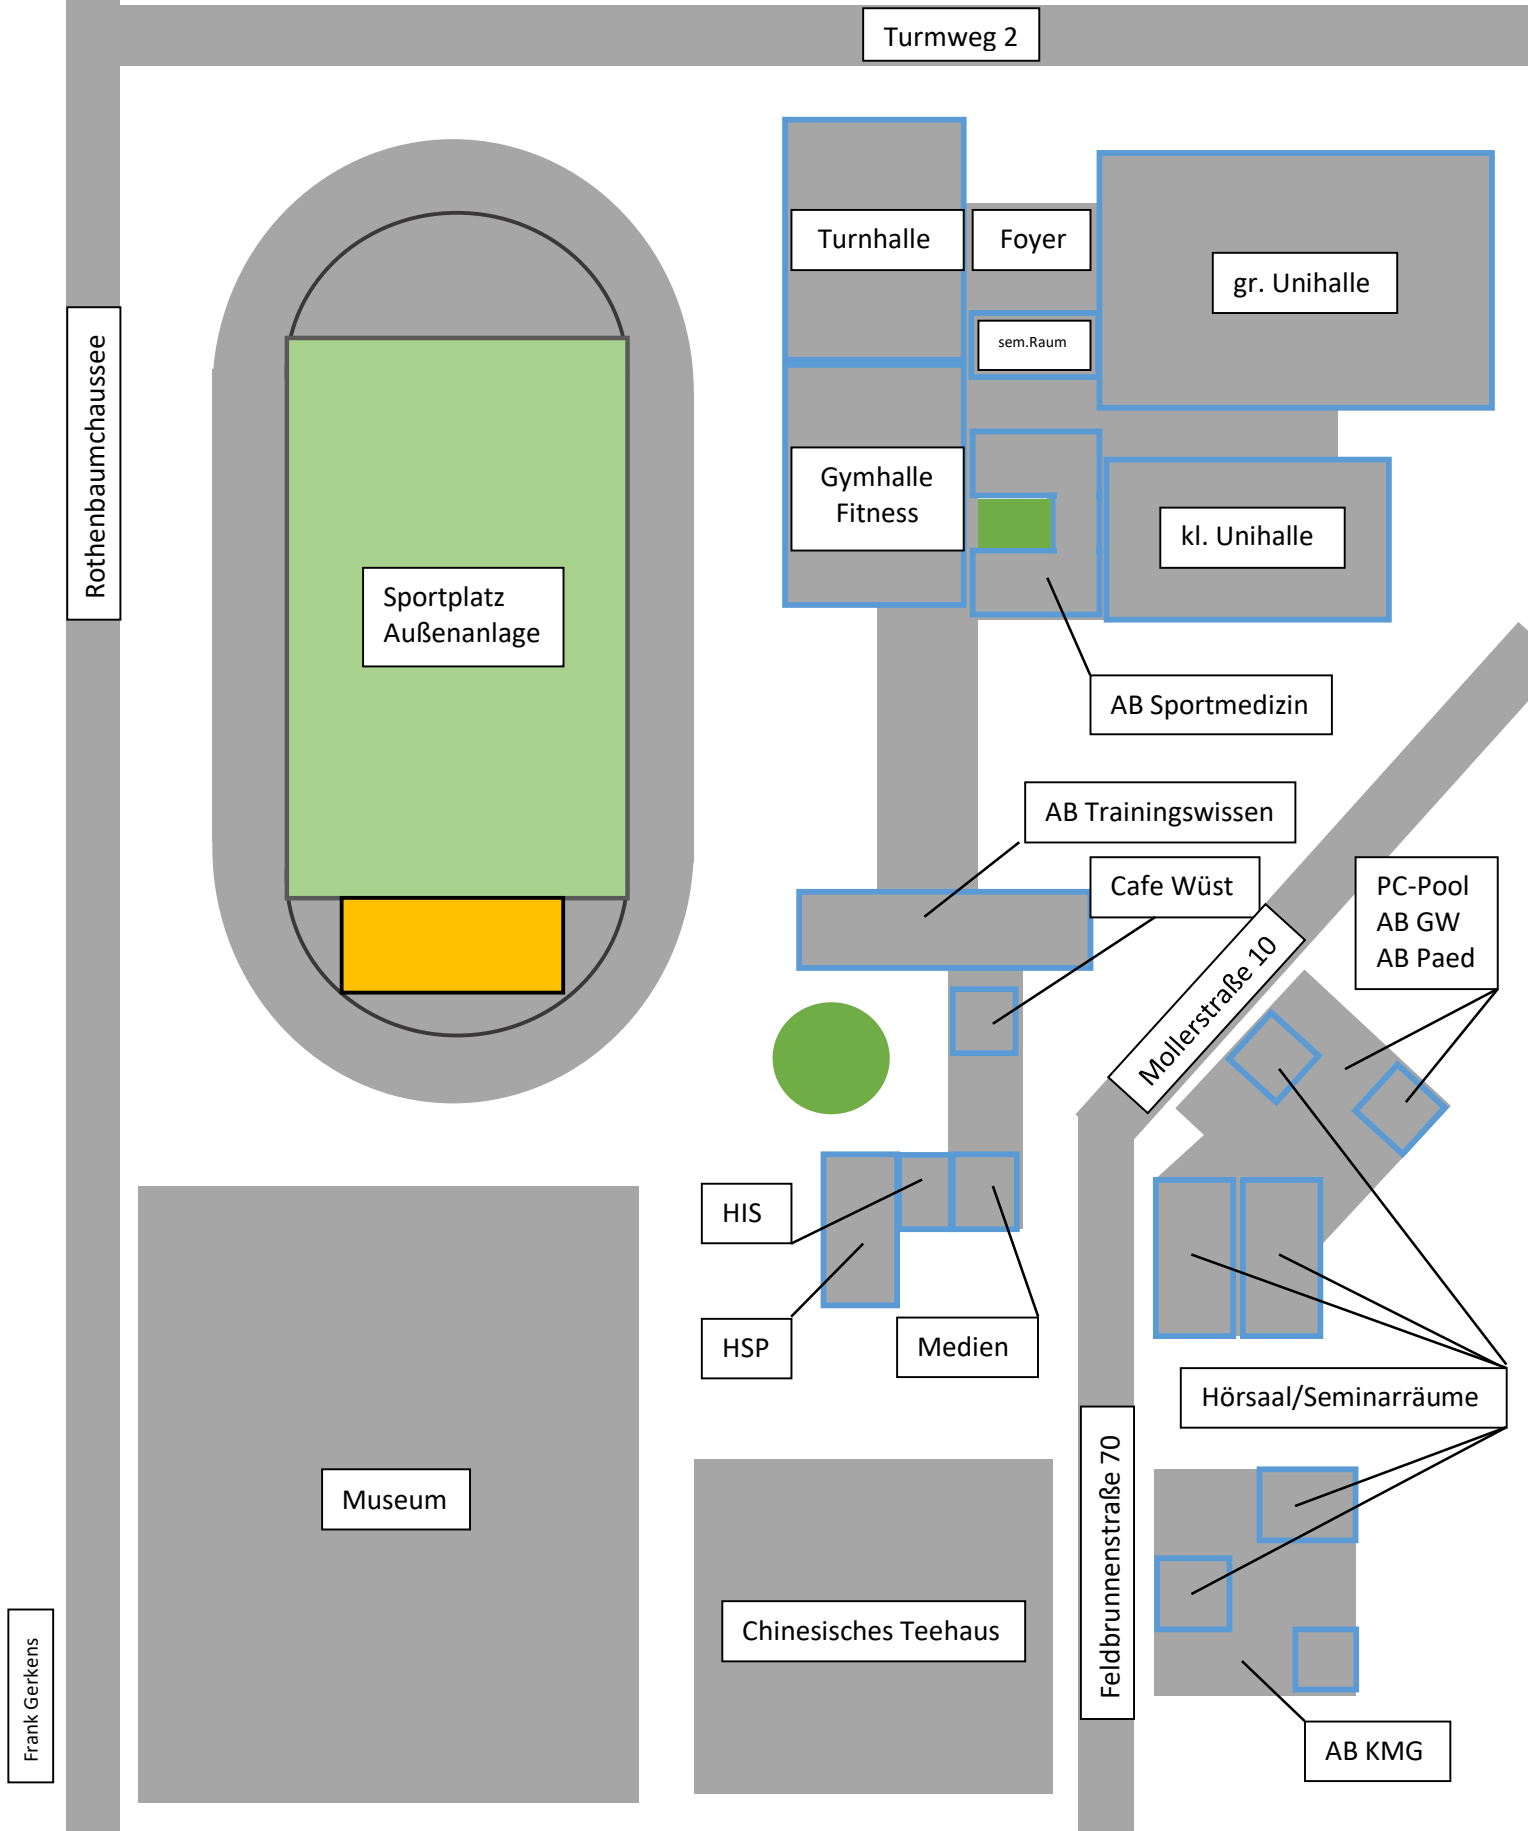

Lageplan Institut für Bewegungswissenschaft

Rothenbaumchaussee

Turmweg 2

Sportplatz
Außenanlage

Turnhalle

Foyer

gr. Unihalle

sem.Raum

Gymhalle
Fitness

kl. Unihalle

AB Sportmedizin

AB Trainingswissen

Cafe Wüst

PC-Pool
AB GW
AB Paed

Mollerstraße 10

HIS

HSP

Medien

Hörsaal/Seminarräume

Museum

Chinesisches Teehaus

Feldbrunnenstraße 70

AB KMG

Frank Gerikens